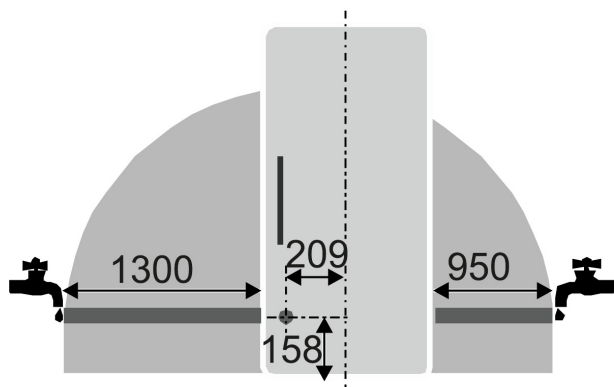

Technický výkres

SFNsfe 5247

Výrobky a jejich údaje jsou inscenovány pro reklamní účely. Přestože je vynaloženo veškeré úsilí na zajištění správnosti všech údajů a informací v tomto letáku, společnost Liebherr si vyhrazuje právo na změny bez předchozího upozornění. Pokud jsou skutečné rozměry, technické údaje a výkon spotřebiče rozhodující, doporučujeme vám, abyste se seznámili s návodem k instalaci, který je přiložen k danému spotřebiči. Společnost Liebherr neručí za případné škody. (15.12.2023)