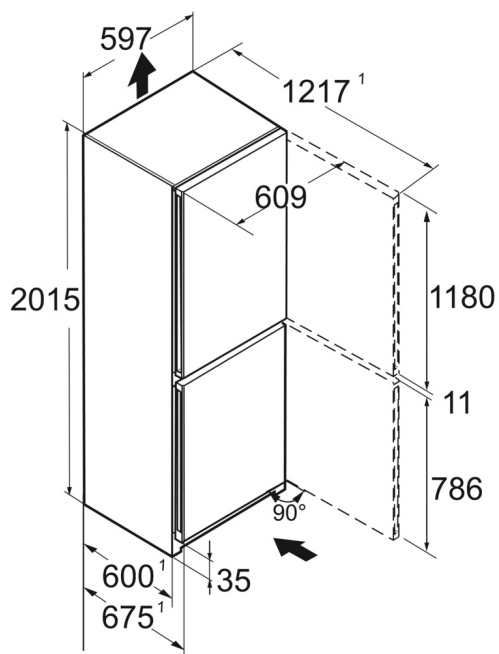

Technický výkres

Výrobky a jejich údaje jsou inscenovány pro reklamní účely. Přestože je vynaloženo veškeré úsilí na zajištění správnosti všech údajů a informací v tomto letáku, společnost Liebherr si vyhrazuje právo na změny bez předchozího upozornění. Pokud jsou skutečné rozměry, technické údaje a výkon spotřebiče rozhodující, doporučujeme vám, abyste se seznámili s návodem k instalaci, který je přiložen k danému spotřebiči. Společnost Liebherr neručí za případné škody. (15.12.2023)