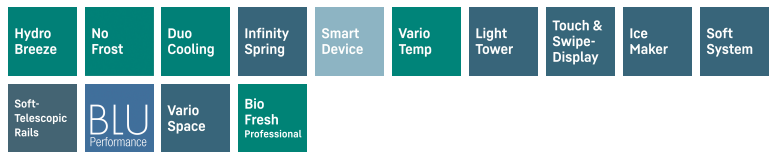

volně stojící spotřebič

LIEBHERR

CBNstb 579i

Kombinovaná chladnička s mrazničkou s technologií BioFresh Professional a NoFrost

△ Peak

← 60 →

Energetická třída	
Spotřeba energie za 365 dní/24 h	144 / 0,394 kWh¹
Celkový objem	362 l²
Objem	Chladnička: 160,3 l / Oddíl BioFresh: 98,7 l / Mrazicí oddíl: 104 l
Total net	keine Auspielung
Hlučnost / Třída hlučnosti	33 dB(A) / B, SuperSilent
Klimatická třída	SN-T (+10 °C Do +43 °C)
Frekvence / napětí	50-60 Hz / 220-240 V-
Příkon	1,4 A 183 W
Dveře / boční stěny	SmartSteel / SmartSteel
Vnější rozměry v cm (V / Š / H)	201,5 / 59,7 / 67,5³
Ovládací prvky	
Typ ovládání	2,4" TFT displej barevný ve dveřích, Touch- & Swipe Digitální ukazatel teploty pro oddíly: chladničky, BioFresh a mrazničky
Rozhraní	SmartDeviceBox: zahrnutý
Alarm dveří	vizuální a akustický
Výstražný signál	vizuální a akustický
Chladicí část	
Ventilátor	PowerCooling s Ambilight s FreshAir Filtrem s aktivním uhlím
Materiál dveřních poliček	Úložné police Premium GlassLine s posuvnými fixátory lahví, dveřní VarioBox, variabilní zásobník na vejce, dóza na máslo
VarioSafe	Ano
Polička na láhev	Integrovaná police na lahve
Osvětlení	Světelný panel na obou stranách LED osvětlení BioFresh
Počet zásuvek BioFresh	2 BioFresh boxy na SoftTelescopic, 1 Fruit & Vegetable-Safe, HydroBreeze, 1 Meat & Dairy-Safe, 1 FlexSystem
Mrazicí část	
Počet hvězdiček mrazicí části	****
Osvětlení	LED osvětlení
Počet zásuvek v mrazicí části	3 různé objemné boxy, davon 2 mit Teilauszug auf Teleskopschienen, VarioSpace
IceMaker	Pevné připojení k vodovodu 3/4", LED osvětlení
Kapacita výrobku ledu za 24 h	1,2 kg
Zásoba ledových kostek	5,4 kg
Zmrazovací kapacita za 24 h	10 kg
Skladovací doba při výpadku proudu	20 h
Akumulátory chladu	2
Přednosti vybavení	
1 Aby bylo dosaženo deklarované spotřeby energie, musí být použity k přístroji příložené distanční prvky. Tím se zvýší výška přístroje asi o 1,5 cm. Přístroj je plně funkční i bez použití distančních prvků, v případě nastavení této spotřeby energie.	
2 Včetně řešení dveří. V roce 2019/2016 zobrazujeme celkový objem prostoru jako celé číslo (zaokrouhlené) a objem prostoru mrazicího prostoru a prostoru pro uchovávání čerstvých potravin s jedním desetinným místem.	
EAN	4016803123613