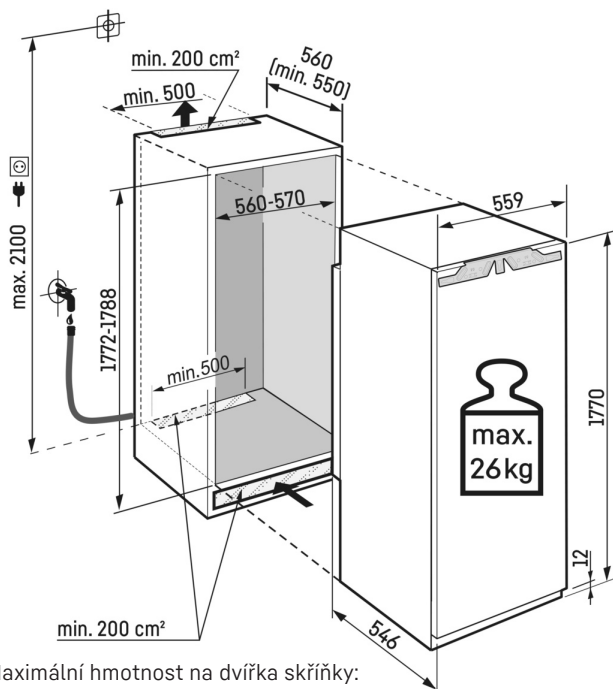

**Integrovaný SmartDeviceBox**

Váš Liebherr je v kuchyni – ale pokud chcete, může být také kdykoli na internetu: Integrovaný SmartDeviceBox otevírá dveře všem výhodám Smart Home. Jednoduše zastrčte do zásuvky, zapněte a připojte svůj Liebherr k síti přes WLAN.

# Technický výkres

Maximální hmotnost na dvířka skříňky:  
Chladicí oddíl: 26 kg