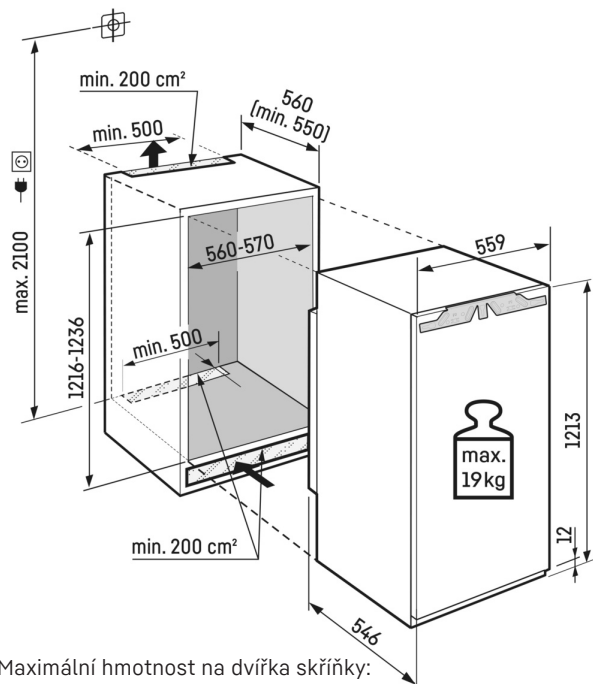

△ Peak

G Made
in Germany

↑
122
↓

Konstrukce spotřebiče	Pevné dveře / Vestavné spotřebiče pro zabudování
Energetická třída	B
Spotřeba energie za 365 dní/24 h	72 / 0,197 kWh
Celkový objem	191 l¹
Objem	Chladnička: 124,4 l / Oddíl BioFresh: 66,6 l
Hlučnost / Třída hlučnosti	29 dB(A) / A, UltraSilent
Klimatická třída	SN-T (+10 °C Do +43 °C)
Frekvence / napětí	50-60 Hz / 220-240 V~
Příkon	1,2 A
Vnitřní rozměry v cm (V / Š / H)	121,6-123,1 / 56-57 / min. 55
Ovládací prvky	
Typ ovládání	2,4" TFT displej barevný, Touch- & Swipe Digitální ukazatel teploty pro oddíly: chladničky a BioFresh
Rozhraní	SmartDeviceBox: zahrnutý
Alarm dveří	vizuální a akustický
Chladicí část	
Ventilátor	PowerCooling s Ambilight s FreshAir Filtrem s aktivním uhlím
Materiál dveřních policí	Úložné police Premium GlassLine s posuvnými fixátory lahví, dveřní VarioBoxy, variabilní zásobník na vejce, dóza na máslo
VarioSafe	Ano
Polička na láhve	Integrovaná police na lahve
Osvětlení	Světelný panel na obou stranách LED osvětlení BioFresh
Počet zásuvek BioFresh	2 BioFresh boxy na SoftTelescopic, 1 Fruit & Vegetable-Safe, HydroBreeze, 1 Meat & Dairy-Safe, 1 FlexSystem
Přednosti vybavení	
Dveřní zárážka	Vpravo zaměnitelné
Výměnná těsnění dveří	Ano
EAN	4016803113393

LightTower

Optimálně osvětlený vnitřní prostor vás potěší: Světla LightTower ukáží potraviny v tom nejlepším světle a jsou umístěna tak, aby osvětlila vždy celou plochu vaší plně chladničky. Jelikož jsou světla LightTower integrována do bočních stěn, zůstane navíc dostatek prostoru pro vaše potraviny.

Technický výkres

Maximální hmotnost na dvířka skříňky:
Chladicí oddíl: 19 kg