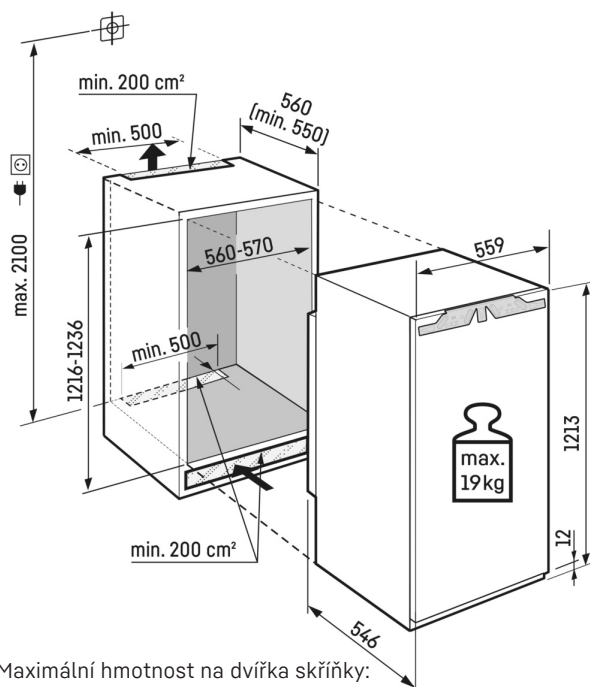

Místo pro pečicí plech

Chcete si uchovat čerstvé, doma upečené ovocné koláče? Nebo připravenou pizzu, kterou chcete dát do trouby až později? Jednoduše zasuňte pečicí plech do své chladničky Liebherr – poskytuje vám dostatek místa pro uložení pečicích plechů. Mimořádně praktické: Pečicí plech můžete zasunout a vysunout při otevření dveří na 90°.

Technický výkres

Maximální hmotnost na dvířka skříňky:
Chladicí oddíl: 19 kg