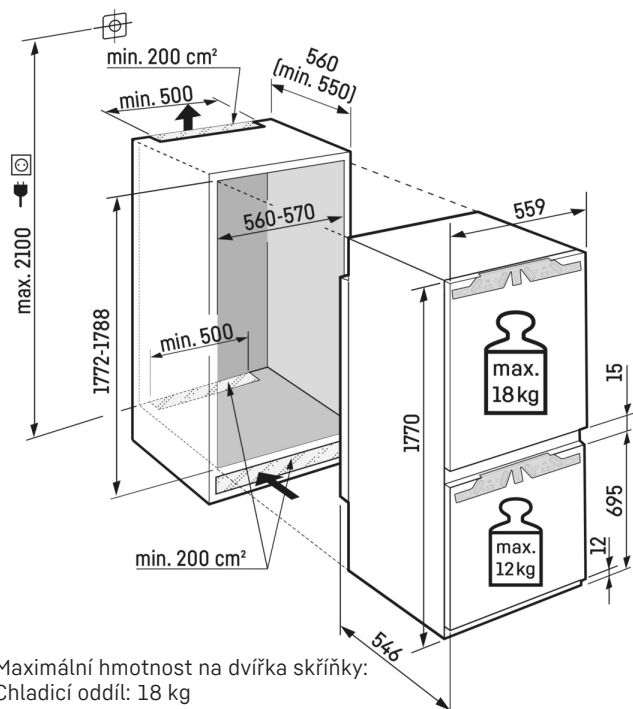

¹ V souladu s nařízením EU 2019/2016 zobrazujeme celkový objem prostoru jako celé číslo (zaokrouhlené) a objem prostoru mrazicího prostoru a prostoru pro uchovávání čerstvých potravin s jedním desetinným místem.

Technický výkres

Maximální hmotnost na dvířka skříňky:
 Chladicí oddíl: 18 kg
 Mrazicí oddíl: 12 kg

Výrobky a jejich údaje jsou inscenovány pro reklamní účely. Přestože je vynaloženo veškeré úsilí na zajištění správnosti všech údajů a informací v tomto letáku, společnost Liebherr si vyhrazuje právo na změny bez předchozího upozornění. Pokud jsou skutečné rozměry, technické údaje a výkon spotřebiče rozhodující, doporučujeme vám, abyste se seznámili s návodem k instalaci, který je přiložen k danému spotřebiči. Společnost Liebherr neručí za případné škody. (15.12.2023)