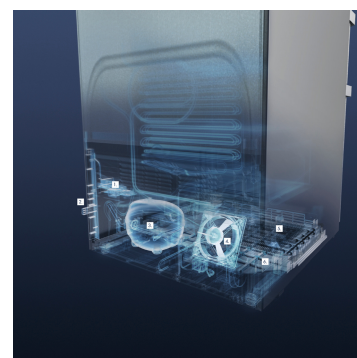

Dotykový displej

Opravdu se vás dotkne: Dotykový displej vám umožní jednoduše a intuitivně ovládat váš Liebherr. Na displeji jsou přehledně uspořádány všechny funkce. Lehkým poklepáním prstem můžete například snadno volit funkce nebo kontrolovat aktuální teplotu vaší chladničky.

Zapuštěný úchyt

Mimořádné a funkční: Díky průběžnému svisle a ergonomicky umístěnému zapuštěnému úchytu se spotřebič velmi snadno otevírá. Moderní a puristický design navíc umožňuje dokonalou integraci do kuchyně bez úchytů.